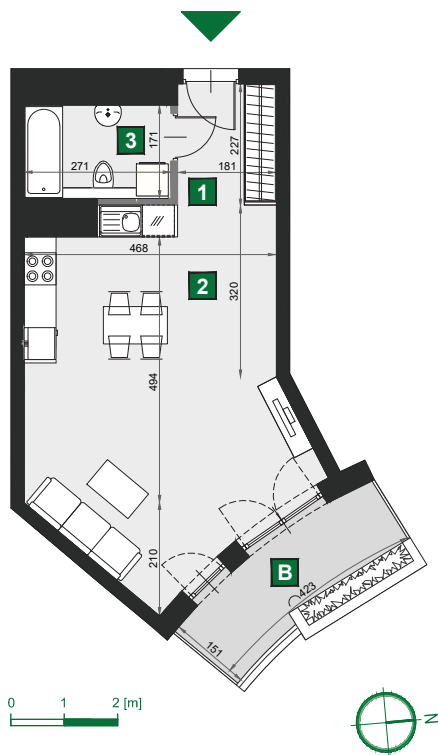

## C 157

budynek	A
piętro	2
mieszkanie	C 157
liczba pokoi	1

<b>B</b> balkon	7,03 m <sup>2</sup>
<b>1</b> przedpokój	4,11 m <sup>2</sup>
<b>2</b> pokój dzienny z aneksem kuch.	31,17 m <sup>2</sup>
<b>3</b> łazienka	4,63 m <sup>2</sup>

powierzchnia	39,91 m <sup>2</sup>
cena brutto	319 280 zł